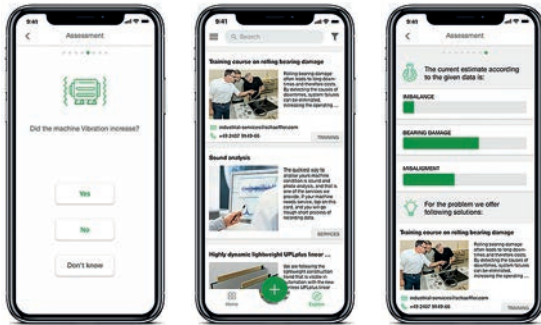

Industrie 4.0
Services digitaux
Surveillance conditionnelle

SCHAEFFLER

ConditionAssistant

L'appli du technicien de maintenance

Diagnostic et assistance technique en un clic

Industrie 4.0

Diagnostic simple de la machine

- Rapide & sans capteur
- Basé sur un dialogue, sans connaissances préalables
- Enregistrement audio des bruits de la machine

Historique de la machine

- Saisissez les principales données de la machine et les résultats de l'analyse sous forme d'historique clairement structuré. Idéal pour le diagnostic ultérieur.

Contact immédiat

- Trouvez directement le bon interlocuteur Schaeffler
- Accédez aux outils et informations utiles sur l'entretien et la maintenance

Diagnostic machine fait par des experts

- Nos experts sont à votre disposition pour un diagnostic approfondi
- Transfert crypté de vos données au RemoteService Center de Schaeffler

Comment fonctionne et à quoi sert le ConditionAssistant de Schaeffler ?

Enregistrez les bruits de la machine, répondez à quelques questions, cliquez ... et vous recevez une première appréciation de l'état de votre machine – rapidement, facilement et indépendamment du constructeur.